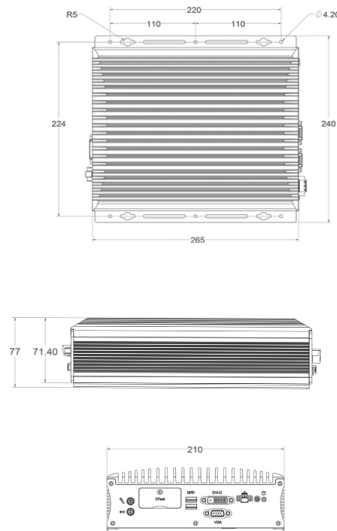

## Box PC Telestar IP-00-A210-7

### DESCRIZIONE PRODOTTO

Famiglia di Box PC Industriali Fanless IP-0x-A210  
 Struttura in acciaio/alluminio resistente a shock e vibrazioni  
 Sistema scalabile ed espandibile  
 Per montaggio a parete, in quadro elettrico  
 Processori i3/i5/i7 di 4a generazione  
 Tre uscite video indipendenti  
 Disponibile con RAID 0/1  
 Disponibile con iAMT 9.0 per gestione remota  
 Disponibile con 2 slot PCI Express  
 Espandibile con Wi-Fi/4G/LTE/GPS  
 Alimentazione 12~24 VDC

### CONFIGURAZIONE BOX PC

|                          |                                  |
|--------------------------|----------------------------------|
| <b>Modello</b>           | Box PC Telestar IP-00-A210-7     |
| <b>Montaggio</b>         | Parete o Guida DIN               |
| <b>Processore</b>        | Core i7-4770TE Quad-core 2,3 Ghz |
| <b>RAM</b>               | Max 16 GB DDR3                   |
| <b>Dischi</b>            | 1 x 2,5 SATA 1 x mSATA           |
| <b>Porte di rete</b>     | 2 X ETH                          |
| <b>Porte Seriali</b>     | 3x RS2326 - 1 x RS232/485        |
| <b>Porte USB</b>         | 6 x USB 2.0                      |
| <b>Uscite Video</b>      | 1 x VGA - 1 x DVI-D              |
| <b>Espansioni</b>        | 2 x miniPCIe                     |
| <b>I/O Digitali</b>      | 0 x Digital I/O                  |
| <b>Alimentazione</b>     | 12-24 VDC                        |
| <b>Range Temperatura</b> | da 0 a +45                       |