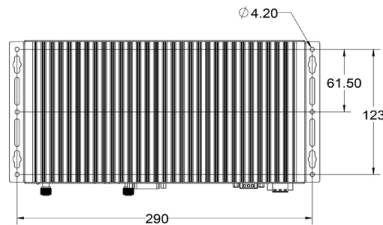

Box PC Telestar IP-00-A301-5

DESCRIZIONE PRODOTTO

Box PC Industrial Fanless IP-00-A301

Box PC robusto e versatile, perfetto per l'automazione dei nostri impianti. Installazione semplice e gestione remota intuitiva.

[Contatta un esperto Telestar](#)

CONFIGURAZIONE BOX PC

Modello	Box PC Telestar IP-00-A301-5
Montaggio	Parete o Guida DIN
Processore	Core I5-6500TE Quad-core 2,3 Ghz
RAM	Max 32 GB DDR4
Dischi	2 x 2,5 SATA 1 x mSATA
Porte di rete	2 X ETH
Porte Seriali	1x RS2322 - 1 x RS232/485
Porte USB	2 x USB 2.0 - 4 x USB 3.0
Uscite Video	1 x DVI-I - 1 x Display Port
Espansioni	4 x miniPCIe
I/O Digitali	0 x Digital I/O
Alimentazione	12-24 VDC
Range Temperatura	da -10 a +50