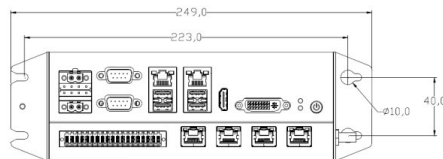

Box PC Telestar NL-00-6284-7

DESCRIZIONE PRODOTTO

Famiglia di Box PC Industriali NL-00-6284
 Box alettato in lega Al-Mg resistente a shock e vibrazioni
 Sistema robusto con buona dissipazione del calore
 Costruzione cableless con ventola di raffreddamento esterna
 Progettato per applicazioni di controllo e visione artificiale
 Per montaggio verticale a parete in quadro elettrico
 Processori Celeron/Pentium/i3/i5/i7 di 8a generazione
 Integra 4 porte PoE ed I/O per controllo luci in applicazioni di visione
 Selettore esterno per configurazione porte seriali
 Porta USB interna per chiavi di protezione software
 Espandibile con Wi-Fi/4G/LTE/GPS
 Range esteso di temperatura -20°C +60°C
 Alimentazione 12-24 VDC con doppio morsetto

CONFIGURAZIONE BOX PC

Modello	Box PC Telestar NL-00-6284-7
Montaggio	Parete o Guida DIN
Processore	Core i7-8700 Esa-core 3,2 Ghz
RAM	Max 32 GB DDR4
Dischi	1 x mSATA
Porte di rete	2 X ETH0 - 4 x PoE
Porte Seriali	2 x RS232/485
Porte USB	4 x USB 3.0
Uscite Video	1 x DVI-D - 1 x HDMI
Espansioni	1 x miniPCle
I/O Digitali	16 x Digital I/O
Alimentazione	12-24 VDC
Range Temperatura	da -20 a +60