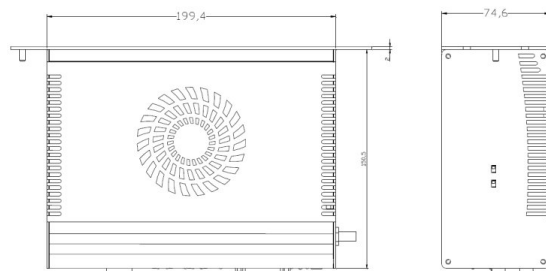

Box PC Telestar NL-00-6284-7

DESCRIZIONE PRODOTTO

Famiglia di Box PC Industriali NL-00-6284
 Box alettato in lega Al-Mg resistente a shock e vibrazioni
 Sistema robusto con buona dissipazione del calore
 Costruzione cableless con ventola di raffreddamento esterna
 Progettato per applicazioni di controllo e visione artificiale
 Per montaggio verticale a parete in quadro elettrico
 Processori Celeron/Pentium/i3/i5/i7 di 8a generazione
 Integra 4 porte PoE ed I/O per controllo luci in applicazioni di visione
 Selettore esterno per configurazione porte seriali
 Porta USB interna per chiavi di protezione software
 Espandibile con Wi-Fi/4G/LTE/GPS
 Range esteso di temperatura -20°C +60°C
 Alimentazione 12-24 VDC con doppio morsetto

CONFIGURAZIONE BOX PC

Modello	Box PC Telestar NL-00-6284-7
Montaggio	Parete o Guida DIN
Processore	Core i7-8700 Esa-core 3,2 Ghz
RAM	Max 32 GB DDR4
Dischi	1 x mSATA
Porte di rete	2 X ETH0 - 4 x PoE
Porte Seriali	2 x RS232/485
Porte USB	4 x USB 3.0
Uscite Video	1 x DVI-D - 1 x HDMI
Espansioni	1 x miniPCle
I/O Digitali	16 x Digital I/O
Alimentazione	12-24 VDC
Range Temperatura	da -20 a +60