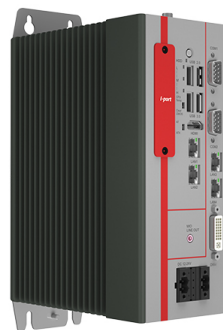

Box PC Telestar JL-00-6310-C

DESCRIZIONE PRODOTTO

Famiglia di Box PC Industriali Fanless JL-00-6310
 Struttura compatta in acciaio/alluminio resistente a shock e vibrazioni
 Di facile installazione e manutenzione
 Per montaggio verticale a parete, in quadro elettrico
 Processori Celeron/i3/i5/i7 di 8a generazione
 Con HDD/SDD 2,5" estraibile
 Espandibile con Wi-Fi/4G/LTE/GPS/CAN
 Quattro porte Ethernet
 8 I/O Digitali
 Range esteso di temperatura -20°C +60°C
 Doppio morsetto alimentazione 12~24 VDC

Applicazioni tipiche:
 Automazione e controllo di linee e macchine
 Edge Computing

CONFIGURAZIONE BOX PC

Modello	Box PC Telestar JL-00-6310-C
Montaggio	Libro
Processore	Celeron 4305U Dual-core 2,2 Ghz
RAM	Max 16 GB DDR4
Dischi	1 x 2,5 SATA + 1 x mSATA
Porte di rete	4 X ETH
Porte Seriali	2 x RS232/485
Porte USB	2 x USB 2.0 - 2 x USB 3.0
Uscite Video	1 x DVI-D - 1 x HDMI
Espansioni	1 x miniPCIe
I/O Digitali	8 x Digital I/O
Alimentazione	12-24 VDC
Range Temperatura	da -20 a +60