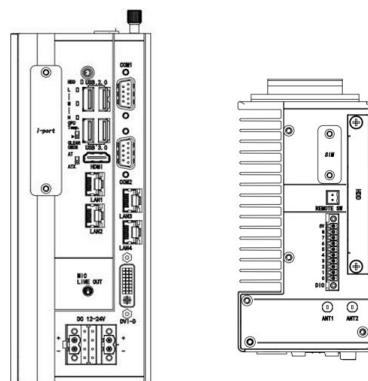

Box PC Telestar JL-00-6310-C

DESCRIZIONE PRODOTTO

Famiglia di Box PC Industriali Fanless JL-00-6310
 Struttura compatta in acciaio/alluminio resistente a shock e vibrazioni
 Di facile installazione e manutenzione
 Per montaggio verticale a parete, in quadro elettrico
 Processori Celeron/i3/i5/i7 di 8a generazione
 Con HDD/SDD 2,5" estraibile
 Espandibile con Wi-Fi/4G/LTE/GPS/CAN
 Quattro porte Ethernet
 8 I/O Digitali
 Range esteso di temperatura -20°C +60°C
 Doppio morsetto alimentazione 12~24 VDC

Applicazioni tipiche:
 Automazione e controllo di linee e macchine
 Edge Computing

CONFIGURAZIONE BOX PC

Modello	Box PC Telestar JL-00-6310-C
Montaggio	Libro
Processore	Celeron 4305U Dual-core 2,2 Ghz
RAM	Max 16 GB DDR4
Dischi	1 x 2,5 SATA + 1 x mSATA
Porte di rete	4 X ETH
Porte Seriali	2 x RS232/485
Porte USB	2 x USB 2.0 - 2 x USB 3.0
Uscite Video	1 x DVI-D - 1 x HDMI
Espansioni	1 x miniPCIe
I/O Digitali	8 x Digital I/O
Alimentazione	12-24 VDC
Range Temperatura	da -20 a +60