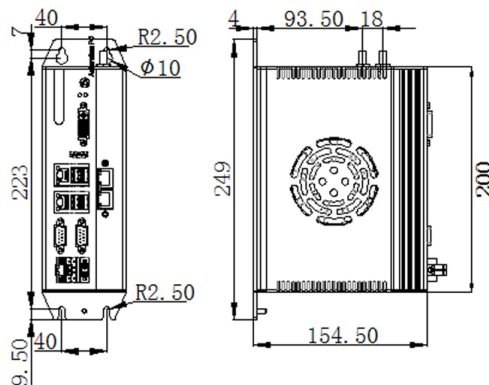

Box PC Telestar NL-00-62L2-5

DESCRIZIONE PRODOTTO

Box PC Telestar NL-00-62L2-5

Box alettato in lega Al-Mg **resistente a shock e vibrazioni**. Sistema **economico e robusto** con buona dissipazione del calore grazie anche alla **ventola di raffreddamento** esterna. Il box PC Industriale NL-00-62L2-5 è progettato per applicazioni di **controllo o edge computing**. Il montaggio è verticale, a parete in quadro elettrico.

Caratteristiche tecniche:

- Processori Celeron/Pentium/i3/i5/i7 di 8a generazione
- Processore Core i5-8400 Esa-core
- Selettore esterno per configurazione porte seriali
- Porta USB interna per chiavi di protezione software
- Espandibile con Wi-Fi/4G/LTE/GPS
- 4 x LAN
- Range esteso di temperatura -20°C +60°C
- Alimentazione 12~24 VDC con doppio morsetto

CONFIGURAZIONE BOX PC

Modello	Box PC Telestar NL-00-62L2-5
Montaggio	Libro
Processore	Core i5-8400 Esa-core 2,8 Ghz
RAM	Max 32 GB DDR4
Dischi	1 x mSATA
Porte di rete	4 X ETH
Porte Seriali	2 x RS232/485
Porte USB	4 x USB 3.0
Uscite Video	1 x DVI-D - 1 x HDMI
Espansioni	1 x miniPCIe
I/O Digitali	0 x Digital I/O
Alimentazione	12-24 VDC
Range Temperatura	da -20 a +60