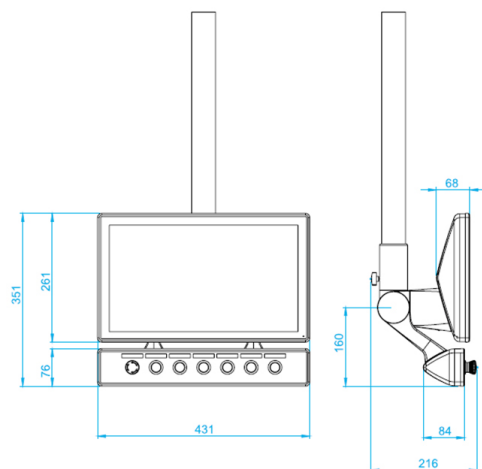

DESCRIZIONE PRODOTTO

Famiglia di Operation Panel PC Telestar T173-FC-Mxx
Struttura in lega d'alluminio resistente a shock e vibrazioni
Schermo LCD TFT da 17,3" formato 16:9 retroilluminato a LED
Risoluzione 1920 x 1080 con luminosità di 250 cd/m2
Frontale True Flat con livello di protezione IP65 360°
Multitouch Capacitivo Proiettato

Design sottile e compatto, di facile installazione
Pulsanti completamente personalizzabili
Montaggio a braccio
Processori Celeron/i5 di 4a generazione
UL listed
Temperatura Operativa di 0°C~+50°C
Alimentazione 24 VDC

CONFIGURAZIONE PANEL PC

Modello	Operation Panel PC Telestar T173-FC-M5C
Schermo	17,3 pollici 16:9
Risoluzione / Luminosità	1920 x 1080 / 250 cd/m2
Frontale	True Flat Touch Capacitivo
Montaggio	Braccio
Processore	Celeron 2980U 1,60 Ghz
RAM	Max 16 GB DDR3
Dischi	1 x 2,5' SATA
Porte di rete	2 X ETH
Porte Seriali	Nessuno
Porte USB	1 x USB 2.0 - 1 x USB 3.0
Uscite Video	Nessuno
Webcam	NO
Espansioni	Nessuno
I/O Digitali	0 x Digital I/O
Alimentazione	24 VDC
Range Temperatura	da 0 a +50