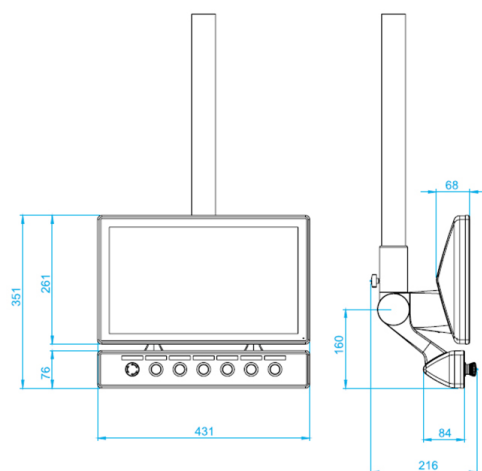

DESCRIZIONE PRODOTTO

Famiglia di Operation Panel PC Telestar T173-FC-Kxx
Struttura in lega d'alluminio resistente a shock e vibrazioni
Schermo LCD TFT da 17,3" formato 16:9 retroilluminato a LED
Risoluzione 1920 x 1080 con luminosità di 250 cd/m2
Frontale True Flat con livello di protezione IP69K
Multitouch Capacitivo Proiettato

Design sottile e compatto, di facile installazione
Pulsanti completamente personalizzabili
Montaggio a braccio
Processori Celeron/i5 di 4a generazione
UL listed
Temperatura Operativa di 0°C~+50°C
Alimentazione 24 VDC

CONFIGURAZIONE PANEL PC

Modello	Operation Panel PC Telestar T173-FC-K5C
Schermo	17,3 pollici 16:9
Risoluzione / Luminosità	1920 x 1080 / 250 cd/m2
Frontale	True Flat Touch Capacitivo
Montaggio	Braccio
Processore	Celeron 2980U 1,60 Ghz
RAM	Max 16 GB DDR3
Dischi	1 x 2,5' SATA
Porte di rete	2 X ETH
Porte Seriali	Nessuno
Porte USB	1 x USB 2.0 - 1 x USB 3.0
Uscite Video	Nessuno
Webcam	NO
Espansioni	Nessuno
I/O Digitali	0 x Digital I/O
Alimentazione	24 VDC
Range Temperatura	da 0 a +50