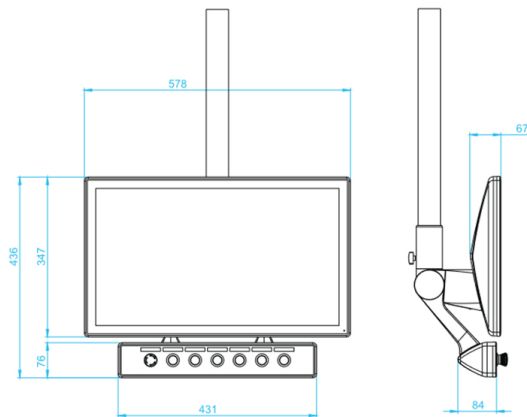

DESCRIZIONE PRODOTTO

Famiglia di Operation Panel PC Telestar T238-FC-Mxx
Struttura in lega d'alluminio resistente a shock e vibrazioni
Schermo LCD TFT da 23,8" formato 16:9 retroilluminato a LED
Risoluzione 1920 x 1080 con luminosità di 250 cd/m²
Frontale True Flat con livello di protezione IP65 360°
Multitouch Capacitivo Proiettato

Design sottile e compatto, di facile installazione
Pulsanti completamente personalizzabili
Montaggio a braccio
Processori Celeron/i5 di 4a generazione
UL listed
Temperatura Operativa di 0°C~+45°C
Alimentazione 24 VDC

CONFIGURAZIONE PANEL PC

Modello	Operation Panel PC Telestar T238-FC-M55
Schermo	23,8 pollici 16:9
Risoluzione / Luminosità	1920 x 1080 / 250 cd/m ²
Frontale	True Flat Touch Capacitivo
Montaggio	Braccio
Processore	Core i5-4300U 1,9 Ghz
RAM	Max 16 GB DDR3
Dischi	1 x 2,5' SATA
Porte di rete	2 X ETH
Porte Seriali	Nessuno
Porte USB	1 x USB 2.0 - 1 x USB 3.0
Uscite Video	Nessuno
Webcam	NO
Espansioni	Nessuno
I/O Digitali	0 x Digital I/O
Alimentazione	24 VDC
Range Temperatura	da 0 a +50