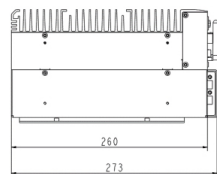

Box PC Telestar JP-02-5902-5

DESCRIZIONE PRODOTTO

CONFIGURAZIONE BOX PC

Modello	Box PC Telestar JP-02-5902-5
Montaggio	Parete
Processore	Core i5-8500 Esa-core 3 Ghz
RAM	Max 128 GB DDR4
Dischi	2 x 2,5 SATA + 1 x mSATA + 1 x M.2 2280
Porte di rete	3 X ETH
Porte Seriali	2x RS2322 - 2 x RS232/485
Porte USB	2 x USB 2.0 - 6 x USB 3.0
Uscite Video	1 x VGA - 2 x Display Port
Espansioni	2 x PCIe - 1 x miniPCIe
I/O Digitali	8 IN 8 OUT x Digital I/O
Alimentazione	9-36 VDC
Range Temperatura	da -20 a +65