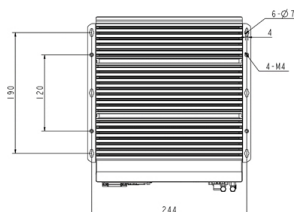

Box PC Telestar JP-02-5902-5

DESCRIZIONE PRODOTTO

CONFIGURAZIONE BOX PC

Modello	Box PC Telestar JP-02-5902-5
Montaggio	Parete
Processore	Core i5-8500 Esa-core 3 Ghz
RAM	Max 128 GB DDR4
Dischi	2 x 2,5 SATA + 1 x mSATA + 1 x M.2 2280
Porte di rete	3 X ETH
Porte Seriali	2x RS2322 - 2 x RS232/485
Porte USB	2 x USB 2.0 - 6 x USB 3.0
Uscite Video	1 x VGA - 2 x Display Port
Espansioni	2 x PCIe - 1 x miniPCIe
I/O Digitali	8 IN 8 OUT x Digital I/O
Alimentazione	9-36 VDC
Range Temperatura	da -20 a +65