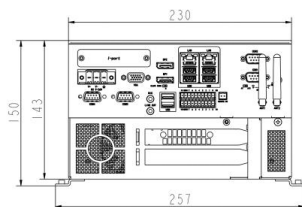

Box PC Telestar JP-02-5902-5

DESCRIZIONE PRODOTTO

CONFIGURAZIONE BOX PC

Modello	Box PC Telestar JP-02-5902-5
Montaggio	Parete
Processore	Core i5-8500 Esa-core 3 Ghz
RAM	Max 128 GB DDR4
Dischi	2 x 2,5 SATA + 1 x mSATA + 1 x M.2 2280
Porte di rete	3 X ETH
Porte Seriali	2x RS2322 - 2 x RS232/485
Porte USB	2 x USB 2.0 - 6 x USB 3.0
Uscite Video	1 x VGA - 2 x Display Port
Espansioni	2 x PCIe - 1 x miniPCIe
I/O Digitali	8 IN 8 OUT x Digital I/O
Alimentazione	9-36 VDC
Range Temperatura	da -20 a +65