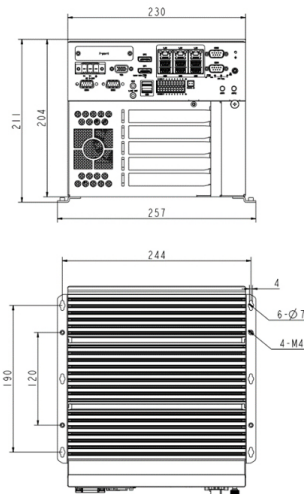

Box PC Telestar JP-22-5902-3

DESCRIZIONE PRODOTTO

CONFIGURAZIONE BOX PC

Modello	Box PC Telestar JP-22-5902-3
Montaggio	Parete
Processore	Core i3-8100 Quad-core 3,6 Ghz
RAM	Max 128 GB DDR4
Dischi	2 x 2,5 SATA + 1 x mSATA + 1 x M.2 2280
Porte di rete	3 X ETH
Porte Seriali	2x RS2322 - 2 x RS232/485
Porte USB	2 x USB 2.0 - 6 x USB 3.0
Uscite Video	1 x VGA - 2 x Display Port
Espansioni	2 x PCI - 2 x PCIe - 1 x miniPCIe
I/O Digitali	8 IN 8 OUT x Digital I/O
Alimentazione	9-36 VDC
Range Temperatura	da -20 a +60