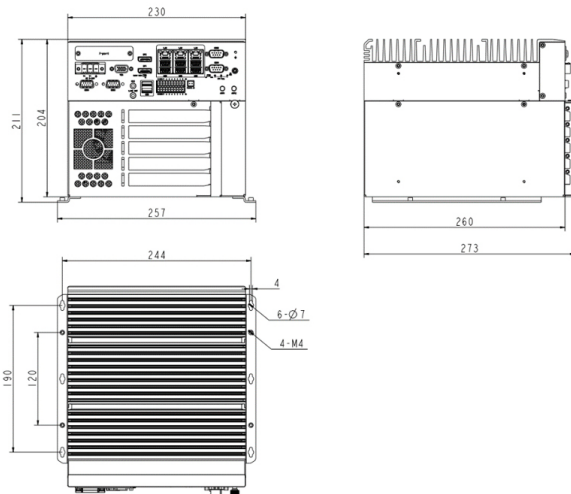

## Box PC Telestar JP-04-5902-3

### CONFIGURAZIONE BOX PC

<b>Modello</b>	Box PC Telestar JP-04-5902-3
<b>Montaggio</b>	Parete
<b>Processore</b>	Core i3-8100 Quad-core 3,6 Ghz
<b>RAM</b>	Max 128 GB DDR4
<b>Dischi</b>	2 x 2,5 SATA + 1 x mSATA + 1 x M.2 2280
<b>Porte di rete</b>	3 X ETH
<b>Porte Seriali</b>	2x RS2322 - 2 x RS232/485
<b>Porte USB</b>	2 x USB 2.0 - 6 x USB 3.0
<b>Uscite Video</b>	1 x VGA - 2 x Display Port
<b>Espansioni</b>	4 x PCIe - 1 x miniPCIe
<b>I/O Digitali</b>	8 IN 8 OUT x Digital I/O
<b>Alimentazione</b>	9-36 VDC
<b>Range Temperatura</b>	da -20 a +60