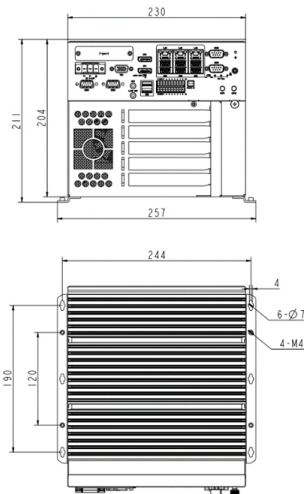

## Box PC Telestar JP-22-5902-5

### CONFIGURAZIONE BOX PC

<b>Modello</b>	Box PC Telestar JP-22-5902-5
<b>Montaggio</b>	Parete
<b>Processore</b>	Core i5-8500 Esa-core 3 Ghz
<b>RAM</b>	Max 128 GB DDR4
<b>Dischi</b>	2 x 2,5 SATA + 1 x mSATA + 1 x M.2 2280
<b>Porte di rete</b>	3 X ETH
<b>Porte Seriali</b>	2x RS2322 - 2 x RS232/485
<b>Porte USB</b>	2 x USB 2.0 - 6 x USB 3.0
<b>Uscite Video</b>	1 x VGA - 2 x Display Port
<b>Espansioni</b>	2 x PCI - 2 x PCIe - 1 x miniPCIe
<b>I/O Digitali</b>	8 IN 8 OUT x Digital I/O
<b>Alimentazione</b>	9-36 VDC
<b>Range Temperatura</b>	da -20 a +60