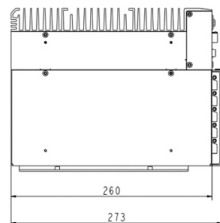

## CONFIGURAZIONE BOX PC

<b>Modello</b>	Box PC Telestar JP-22-5902-7
<b>Montaggio</b>	Parete
<b>Processore</b>	Core i7-8700 Esa-core 3,2 Ghz
<b>RAM</b>	Max 128 GB DDR4
<b>Dischi</b>	2 x 2,5 SATA + 1 x mSATA + 1 x M.2 2280
<b>Porte di rete</b>	3 X ETH
<b>Porte Seriali</b>	2x RS2322 - 2 x RS232/485
<b>Porte USB</b>	2 x USB 2.0 - 6 x USB 3.0
<b>Uscite Video</b>	1 x VGA - 2 x Display Port
<b>Espansioni</b>	2 x PCI - 2 x PCIe - 1 x miniPCIe
<b>I/O Digitali</b>	8 IN 8 OUT x Digital I/O
<b>Alimentazione</b>	9-36 VDC
<b>Range Temperatura</b>	da -20 a +60