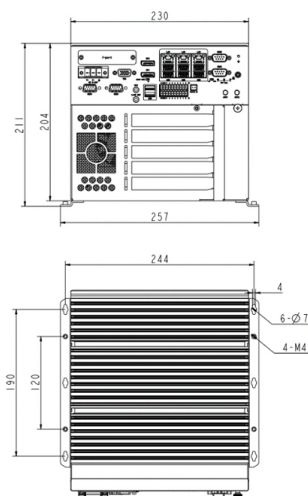

# Box PC Telestar JP-22-5902-7

## CONFIGURAZIONE BOX PC

<b>Modello</b>	Box PC Telestar JP-22-5902-7
<b>Montaggio</b>	Parete
<b>Processore</b>	Core i7-8700 Esa-core 3,2 Ghz
<b>RAM</b>	Max 128 GB DDR4
<b>Dischi</b>	2 x 2,5 SATA + 1 x mSATA + 1 x M.2 2280
<b>Porte di rete</b>	3 X ETH
<b>Porte Seriali</b>	2x RS2322 - 2 x RS232/485
<b>Porte USB</b>	2 x USB 2.0 - 6 x USB 3.0
<b>Uscite Video</b>	1 x VGA - 2 x Display Port
<b>Espansioni</b>	2 x PCI - 2 x PCIe - 1 x miniPCIe
<b>I/O Digitali</b>	8 IN 8 OUT x Digital I/O
<b>Alimentazione</b>	9-36 VDC
<b>Range Temperatura</b>	da -20 a +60