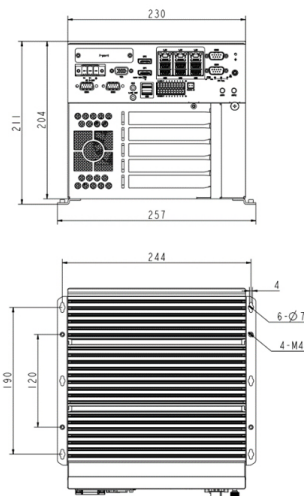

DESCRIZIONE PRODOTTO

CONFIGURAZIONE BOX PC

Modello	Box PC Telestar JP-04-5902-7
Montaggio	Parete
Processore	Core i7-8700 Esa-core 3,2 Ghz
RAM	Max 128 GB DDR4
Dischi	2 x 2,5 SATA + 1 x mSATA + 1 x M.2 2280
Porte di rete	3 X ETH
Porte Seriali	2x RS2322 - 2 x RS232/485
Porte USB	2 x USB 2.0 - 6 x USB 3.0
Uscite Video	1 x VGA - 2 x Display Port
Espansioni	4 x PCIe - 1 x miniPCIe
I/O Digitali	8 IN 8 OUT x Digital I/O
Alimentazione	9-36 VDC
Range Temperatura	da -20 a +60