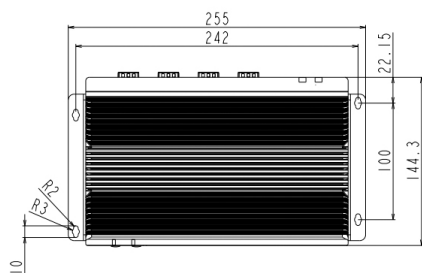

Box PC Telestar JP-00-7201-3

DESCRIZIONE PRODOTTO

CONFIGURAZIONE BOX PC

Modello	Box PC Telestar JP-00-7201-3
Montaggio	Parete
Processore	Core i3-6100U Dual-core 2,3 Ghz
RAM	Max 32 GB DDR4
Dischi	1 x 2,5 SATA + 1 x mSATA
Porte di rete	5 X ETH
Porte Seriali	4x RS2323 - 2 x RS232/485
Porte USB	3 x USB 2.0 - 4 x USB 3.0
Uscite Video	1 x HDMI - 1 x Display Port
Espansioni	1 x miniPCIe
I/O Digitali	8 DIO+8DO/8DI x Digital I/O
Alimentazione	9-30 VDC
Range Temperatura	da -20 a 60