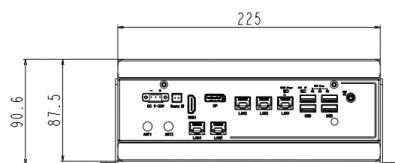

Box PC Telestar JP-00-7201-3

DESCRIZIONE PRODOTTO

CONFIGURAZIONE BOX PC

Modello	Box PC Telestar JP-00-7201-3
Montaggio	Parete
Processore	Core i3-6100U Dual-core 2,3 Ghz
RAM	Max 32 GB DDR4
Dischi	1 x 2,5 SATA + 1 x mSATA
Porte di rete	5 X ETH
Porte Seriali	4x RS2323 - 2 x RS232/485
Porte USB	3 x USB 2.0 - 4 x USB 3.0
Uscite Video	1 x HDMI - 1 x Display Port
Espansioni	1 x miniPCIe
I/O Digitali	8 DIO+8DO/8DI x Digital I/O
Alimentazione	9-30 VDC
Range Temperatura	da -20 a 60