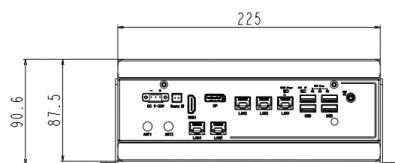

Box PC Telestar JP-00-7201-4

DESCRIZIONE PRODOTTO

CONFIGURAZIONE BOX PC

Modello	Box PC Telestar JP-00-7201-4
Montaggio	Parete
Processore	Core i3-7100U Dual-core 2,4 Ghz
RAM	Max 32 GB DDR4
Dischi	1 x 2,5 SATA + 1 x mSATA
Porte di rete	5 X ETH
Porte Seriali	4x RS2323 - 2 x RS232/485
Porte USB	3 x USB 2.0 - 4 x USB 3.0
Uscite Video	1 x HDMI - 1 x Display Port
Espansioni	1 x miniPCIe
I/O Digitali	8 DIO+8DO/8DI x Digital I/O
Alimentazione	9-30 VDC
Range Temperatura	da -20 a 60