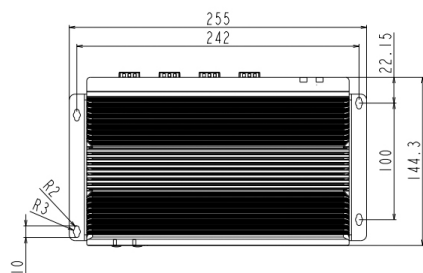

Box PC Telestar JP-00-7201-4

DESCRIZIONE PRODOTTO

CONFIGURAZIONE BOX PC

Modello	Box PC Telestar JP-00-7201-4
Montaggio	Parete
Processore	Core i3-7100U Dual-core 2,4 Ghz
RAM	Max 32 GB DDR4
Dischi	1 x 2,5 SATA + 1 x mSATA
Porte di rete	5 X ETH
Porte Seriali	4x RS2323 - 2 x RS232/485
Porte USB	3 x USB 2.0 - 4 x USB 3.0
Uscite Video	1 x HDMI - 1 x Display Port
Espansioni	1 x miniPCIe
I/O Digitali	8 DIO+8DO/8DI x Digital I/O
Alimentazione	9-30 VDC
Range Temperatura	da -20 a 60