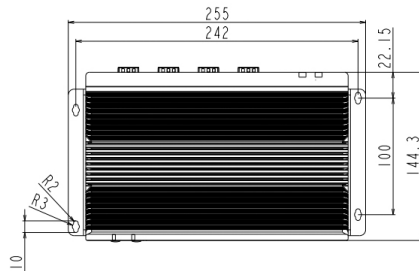

Box PC Telestar JP-00-7201-5

DESCRIZIONE PRODOTTO

CONFIGURAZIONE BOX PC

Modello	Box PC Telestar JP-00-7201-5
Montaggio	Parete
Processore	Core i5-6200U Dual-core 2,3 Ghz
RAM	Max 32 GB DDR4
Dischi	1 x 2,5 SATA + 1 x mSATA
Porte di rete	5 X ETH
Porte Seriali	4x RS2323 - 2 x RS232/485
Porte USB	3 x USB 2.0 - 4 x USB 3.0
Uscite Video	1 x HDMI - 1 x Display Port
Espansioni	1 x miniPCIe
I/O Digitali	8 DIO+8DO/8DI x Digital I/O
Alimentazione	9-30 VDC
Range Temperatura	da -20 a 60