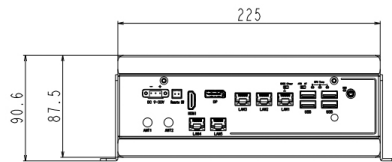

Box PC Telestar JP-00-7201-5

DESCRIZIONE PRODOTTO

CONFIGURAZIONE BOX PC

Modello	Box PC Telestar JP-00-7201-5
Montaggio	Parete
Processore	Core i5-6200U Dual-core 2,3 Ghz
RAM	Max 32 GB DDR4
Dischi	1 x 2,5 SATA + 1 x mSATA
Porte di rete	5 X ETH
Porte Seriali	4x RS2323 - 2 x RS232/485
Porte USB	3 x USB 2.0 - 4 x USB 3.0
Uscite Video	1 x HDMI - 1 x Display Port
Espansioni	1 x miniPCIe
I/O Digitali	8 DIO+8DO/8DI x Digital I/O
Alimentazione	9-30 VDC
Range Temperatura	da -20 a 60