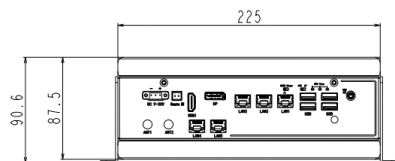

### CONFIGURAZIONE BOX PC

<b>Modello</b>	Box PC Telestar JP-00-7201-6
<b>Montaggio</b>	Parete
<b>Processore</b>	Core i5-7200U Dual-core 2,5 Ghz
<b>RAM</b>	Max 32 GB DDR4
<b>Dischi</b>	1 x 2,5 SATA + 1 x mSATA
<b>Porte di rete</b>	5 X ETH
<b>Porte Seriali</b>	4x RS2323 - 2 x RS232/485
<b>Porte USB</b>	3 x USB 2.0 - 4 x USB 3.0
<b>Uscite Video</b>	1 x HDMI - 1 x Display Port
<b>Espansioni</b>	1 x miniPCIe
<b>I/O Digitali</b>	8 DIO+8DO/8DI x Digital I/O
<b>Alimentazione</b>	9-30 VDC
<b>Range Temperatura</b>	da -20 a 60