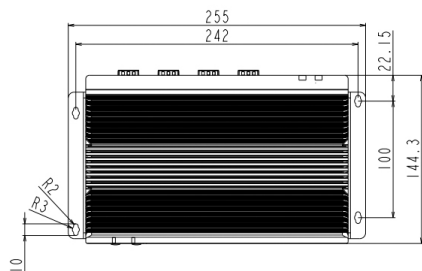

### CONFIGURAZIONE BOX PC

<b>Modello</b>	Box PC Telestar JP-00-7201-6
<b>Montaggio</b>	Parete
<b>Processore</b>	Core i5-7200U Dual-core 2,5 Ghz
<b>RAM</b>	Max 32 GB DDR4
<b>Dischi</b>	1 x 2,5 SATA + 1 x mSATA
<b>Porte di rete</b>	5 X ETH
<b>Porte Seriali</b>	4x RS2323 - 2 x RS232/485
<b>Porte USB</b>	3 x USB 2.0 - 4 x USB 3.0
<b>Uscite Video</b>	1 x HDMI - 1 x Display Port
<b>Espansioni</b>	1 x miniPCIe
<b>I/O Digitali</b>	8 DIO+8DO/8DI x Digital I/O
<b>Alimentazione</b>	9-30 VDC
<b>Range Temperatura</b>	da -20 a 60