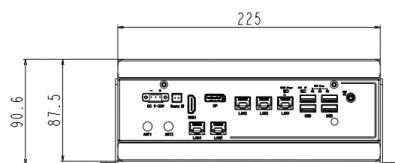

Box PC Telestar JP-00-7201-7

DESCRIZIONE PRODOTTO

CONFIGURAZIONE BOX PC

Modello	Box PC Telestar JP-00-7201-7
Montaggio	Parete
Processore	Core i7-6500U Dual-core 2,5 Ghz
RAM	Max 32 GB DDR4
Dischi	1 x 2,5 SATA + 1 x mSATA
Porte di rete	5 X ETH
Porte Seriali	4x RS2323 - 2 x RS232/485
Porte USB	3 x USB 2.0 - 4 x USB 3.0
Uscite Video	1 x HDMI - 1 x Display Port
Espansioni	1 x miniPCIe
I/O Digitali	8 DIO+8DO/8DI x Digital I/O
Alimentazione	9-30 VDC
Range Temperatura	da -20 a 60