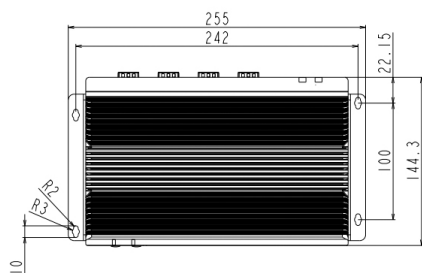

Box PC Telestar JP-00-7201-7

DESCRIZIONE PRODOTTO

CONFIGURAZIONE BOX PC

Modello	Box PC Telestar JP-00-7201-7
Montaggio	Parete
Processore	Core i7-6500U Dual-core 2,5 Ghz
RAM	Max 32 GB DDR4
Dischi	1 x 2,5 SATA + 1 x mSATA
Porte di rete	5 X ETH
Porte Seriali	4x RS2323 - 2 x RS232/485
Porte USB	3 x USB 2.0 - 4 x USB 3.0
Uscite Video	1 x HDMI - 1 x Display Port
Espansioni	1 x miniPCIe
I/O Digitali	8 DIO+8DO/8DI x Digital I/O
Alimentazione	9-30 VDC
Range Temperatura	da -20 a 60