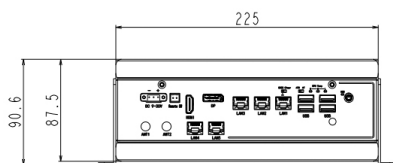

### CONFIGURAZIONE BOX PC

<b>Modello</b>	Box PC Telestar JP-00-7201-8
<b>Montaggio</b>	Parete
<b>Processore</b>	Core i7-7500U Dual-core 2,7 Ghz
<b>RAM</b>	Max 32 GB DDR4
<b>Dischi</b>	1 x 2,5 SATA + 1 x mSATA
<b>Porte di rete</b>	5 X ETH
<b>Porte Seriali</b>	4x RS2323 - 2 x RS232/485
<b>Porte USB</b>	3 x USB 2.0 - 4 x USB 3.0
<b>Uscite Video</b>	1 x HDMI - 1 x Display Port
<b>Espansioni</b>	1 x miniPCIe
<b>I/O Digitali</b>	8 DIO+8DO/8DI x Digital I/O
<b>Alimentazione</b>	9-30 VDC
<b>Range Temperatura</b>	da -20 a 60