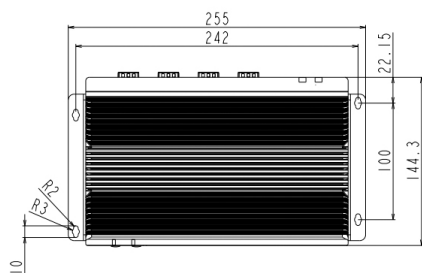

### CONFIGURAZIONE BOX PC

<b>Modello</b>	Box PC Telestar JP-00-7201-8
<b>Montaggio</b>	Parete
<b>Processore</b>	Core i7-7500U Dual-core 2,7 Ghz
<b>RAM</b>	Max 32 GB DDR4
<b>Dischi</b>	1 x 2,5 SATA + 1 x mSATA
<b>Porte di rete</b>	5 X ETH
<b>Porte Seriali</b>	4x RS2323 - 2 x RS232/485
<b>Porte USB</b>	3 x USB 2.0 - 4 x USB 3.0
<b>Uscite Video</b>	1 x HDMI - 1 x Display Port
<b>Espansioni</b>	1 x miniPCIe
<b>I/O Digitali</b>	8 DIO+8DO/8DI x Digital I/O
<b>Alimentazione</b>	9-30 VDC
<b>Range Temperatura</b>	da -20 a 60