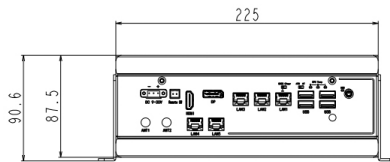

## Box PC Telestar JP-00-7201-C

### CONFIGURAZIONE BOX PC

<b>Modello</b>	Box PC Telestar JP-00-7201-C
<b>Montaggio</b>	Parete
<b>Processore</b>	Celeron 3855U Dual-core 1,6 Ghz
<b>RAM</b>	Max 32 GB DDR4
<b>Dischi</b>	1 x 2,5 SATA + 1 x mSATA
<b>Porte di rete</b>	5 X ETH
<b>Porte Seriali</b>	4x RS2323 - 2 x RS232/485
<b>Porte USB</b>	3 x USB 2.0 - 4 x USB 3.0
<b>Uscite Video</b>	1 x HDMI - 1 x Display Port
<b>Espansioni</b>	1 x miniPCIe
<b>I/O Digitali</b>	8 DIO+8DO/8DI x Digital I/O
<b>Alimentazione</b>	9-30 VDC
<b>Range Temperatura</b>	da -20 a 60