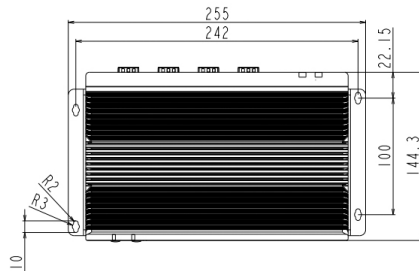

## Box PC Telestar JP-00-7201-C

### CONFIGURAZIONE BOX PC

<b>Modello</b>	Box PC Telestar JP-00-7201-C
<b>Montaggio</b>	Parete
<b>Processore</b>	Celeron 3855U Dual-core 1,6 Ghz
<b>RAM</b>	Max 32 GB DDR4
<b>Dischi</b>	1 x 2,5 SATA + 1 x mSATA
<b>Porte di rete</b>	5 X ETH
<b>Porte Seriali</b>	4x RS2323 - 2 x RS232/485
<b>Porte USB</b>	3 x USB 2.0 - 4 x USB 3.0
<b>Uscite Video</b>	1 x HDMI - 1 x Display Port
<b>Espansioni</b>	1 x miniPCIe
<b>I/O Digitali</b>	8 DIO+8DO/8DI x Digital I/O
<b>Alimentazione</b>	9-30 VDC
<b>Range Temperatura</b>	da -20 a 60