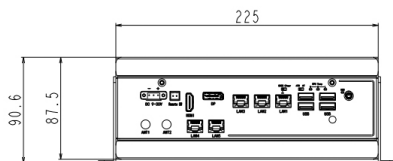

Box PC Telestar JP-00-7201-D

DESCRIZIONE PRODOTTO

CONFIGURAZIONE BOX PC

Modello	Box PC Telestar JP-00-7201-D
Montaggio	Parete
Processore	Celeron 3865U Dual-core 1,8 Ghz
RAM	Max 32 GB DDR4
Dischi	1 x 2,5 SATA + 1 x mSATA
Porte di rete	5 X ETH
Porte Seriali	4x RS2323 - 2 x RS232/485
Porte USB	3 x USB 2.0 - 4 x USB 3.0
Uscite Video	1 x HDMI - 1 x Display Port
Espansioni	1 x miniPCIe
I/O Digitali	8 DIO+8DO/8DI x Digital I/O
Alimentazione	9-30 VDC
Range Temperatura	da -20 a 60