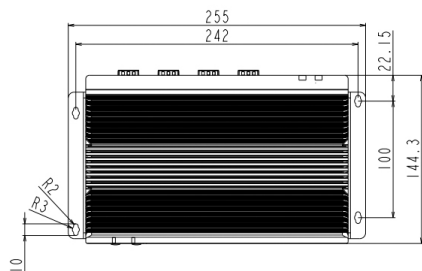

Box PC Telestar JP-00-7201-D

DESCRIZIONE PRODOTTO

CONFIGURAZIONE BOX PC

Modello	Box PC Telestar JP-00-7201-D
Montaggio	Parete
Processore	Celeron 3865U Dual-core 1,8 Ghz
RAM	Max 32 GB DDR4
Dischi	1 x 2,5 SATA + 1 x mSATA
Porte di rete	5 X ETH
Porte Seriali	4x RS2323 - 2 x RS232/485
Porte USB	3 x USB 2.0 - 4 x USB 3.0
Uscite Video	1 x HDMI - 1 x Display Port
Espansioni	1 x miniPCIe
I/O Digitali	8 DIO+8DO/8DI x Digital I/O
Alimentazione	9-30 VDC
Range Temperatura	da -20 a 60