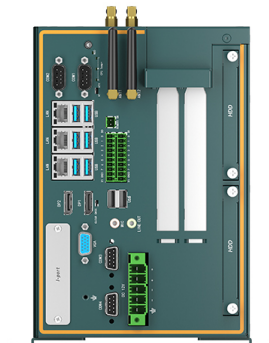

DESCRIZIONE PRODOTTO

CONFIGURAZIONE BOX PC

Modello	Box PC Telestar JP-02-7520-7
Montaggio	Parete
Processore	Core i7-8700 Esa-core 3,2 Ghz
RAM	Max 128 GB DDR4
Dischi	2 x 2,5 SATA + 1 x M.2 2280
Porte di rete	3 X ETH
Porte Seriali	2x RS2322 - 2 x RS232/485
Porte USB	2 x USB 2.0 - 6 x USB 3.0
Uscite Video	1 x VGA - 2 x Display Port
Espansioni	2 x PCIe - 1 x miniPCIe
I/O Digitali	16 DIO x Digital I/O
Alimentazione	12 VDC
Range Temperatura	da -20 a 60