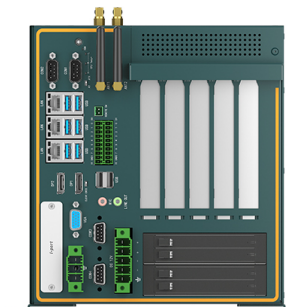

## Box PC Telestar JP-04-7521-3

### CONFIGURAZIONE BOX PC

<b>Modello</b>	Box PC Telestar JP-04-7521-3
<b>Montaggio</b>	Parete
<b>Processore</b>	Core i3-8100 Quad-core 3,6 Ghz
<b>RAM</b>	Max 128 GB DDR4
<b>Dischi</b>	4 x 2,5 SATA + 1 x M.2 2280
<b>Porte di rete</b>	3 X ETH
<b>Porte Seriali</b>	2x RS2322 - 2 x RS232/485
<b>Porte USB</b>	2 x USB 2.0 - 6 x USB 3.0
<b>Uscite Video</b>	1 x VGA - 2 x Display Port
<b>Espansioni</b>	4 x PCIe - 1 x miniPCIe
<b>I/O Digitali</b>	16 DIO x Digital I/O
<b>Alimentazione</b>	12 VDC
<b>Range Temperatura</b>	da -20 a 60