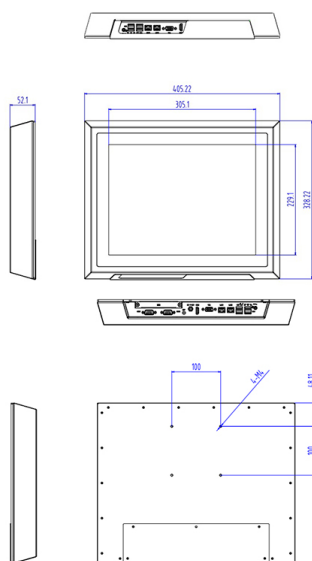

DESCRIZIONE PRODOTTO

INOX Panel PC Telestar J150WP-FR-C

Puoi trovare **storie di successo** e case history reali con le nostre soluzioni industriali nella sezione [Case Histories](#).

Scopri in quali **settori applicativi** operano le nostre soluzioni e trova esempi concreti su [Settori Applicativi](#).

Contatta il nostro **Customer Care** per verificare la disponibilità a magazzino dei prodotti oppure controlla direttamente sul [Telestar Shop online](#) se sono già acquistabili alle condizioni di vendita e-commerce indicate sul sito.

Hai bisogno di supporto tecnico o consigli per l'integrazione del prodotto? Contatta il nostro team specializzato e scarica la documentazione completa.

[Contatta un Esperto](#)

CONFIGURAZIONE PANEL PC

Modello	INOX Panel PC Telestar J150WP-FR-C
Schermo	15 pollici 4:3
Risoluzione / Luminosità	1024 x 768 / 350 cd/m2
Frontale	True Flat Touch Resistivo
Montaggio	Vesa
Processore	Celeron J1900 Quad-core 2 Ghz
RAM	Max 8 GB DDR3L
Dischi	1 x 2,5 SATA + 1 x mSATA
Porte di rete	2 X ETH
Porte Seriali	2 x RS232/485
Porte USB	3 x USB 2.0 - 1 x USB 3.0
Uscite Video	1 x VGA - 1 x HDMI
Webcam	NO
Espansioni	1 x miniPCIe
I/O Digitali	0 x Digital I/O
Alimentazione	9-36 VDC GX12
Range Temperatura	da 0 a +60