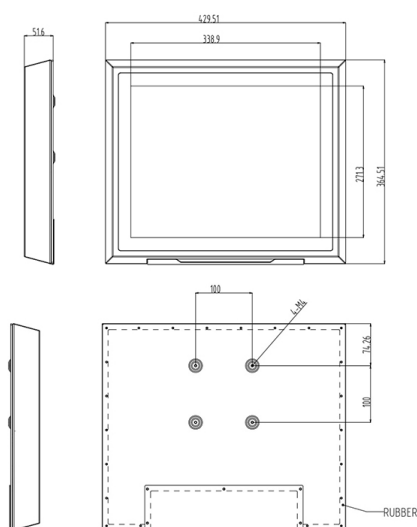

DESCRIZIONE PRODOTTO

CONFIGURAZIONE PANEL PC

Modello	INOX Panel PC Telestar J170WP-FR-C
Schermo	17 pollici 4:3
Risoluzione / Luminosità	1280 x 1024 / 600 cd/m2
Frontale	True Flat Touch Resistivo
Montaggio	Vesa
Processore	Celeron J1900 Quad-core 2 Ghz
RAM	Max 8 GB DDR3L
Dischi	1 x 2,5 SATA + 1 x mSATA
Porte di rete	2 X ETH
Porte Seriali	2 x RS232/485
Porte USB	3 x USB 2.0 - 1 x USB 3.0
Uscite Video	1 x VGA - 1 x HDMI
Webcam	NO
Espansioni	1 x miniPCIe
I/O Digitali	0 x Digital I/O
Alimentazione	9-36 VDC GX12
Range Temperatura	da 0 a +60