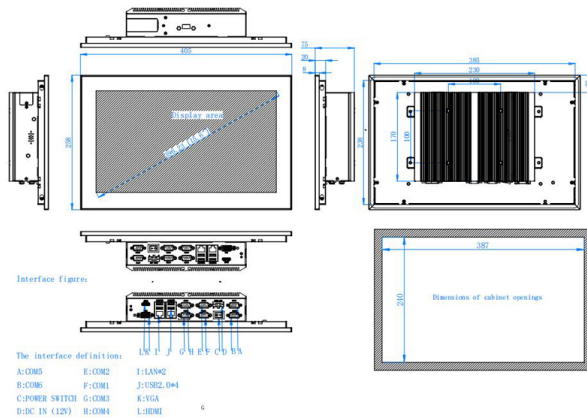

# Panel PC Telestar N156-FC-20C

## CONFIGURAZIONE PANEL PC

<b>Modello</b>	Panel PC Telestar N156-FC-20C
<b>Schermo</b>	15,6 pollici 16:9
<b>Risoluzione / Luminosità</b>	1366 x 768 / 400 cd/m2
<b>Frontale</b>	True Flat Touch Capacitivo
<b>Montaggio</b>	Pannello o Vesa
<b>Processore</b>	Celeron J1900 Quad-core 2 Ghz
<b>RAM</b>	Max 8 GB DDR3L
<b>Dischi</b>	1 x 2,5 SATA + 1 x mSATA
<b>Porte di rete</b>	2 X ETH
<b>Porte Seriali</b>	3x RS2323 - 1 x RS232/485
<b>Porte USB</b>	3 x USB 2.0 - 1 x USB 3.0
<b>Uscite Video</b>	1 x VGA - 1 x HDMI
<b>Webcam</b>	NO
<b>Espansioni</b>	1 x miniPCIe
<b>I/O Digitali</b>	0 x Digital I/O
<b>Alimentazione</b>	9-30 VDC
<b>Range Temperatura</b>	da -20 a +60