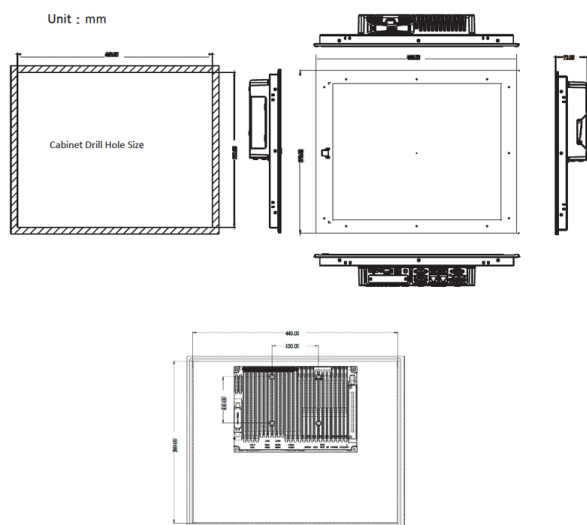

# Panel PC Telestar N190-CR-30J

### CONFIGURAZIONE PANEL PC

<b>Modello</b>	Panel PC Telestar N190-CR-30J
<b>Schermo</b>	19 pollici 4:3
<b>Risoluzione / Luminosità</b>	1280 x 1024 / 250 cd/m2
<b>Frontale</b>	Cornice Alluminio Touch Resistivo
<b>Montaggio</b>	Pannello o Vesa
<b>Processore</b>	Celeron J6412 Quad-core 2,6 Ghz
<b>RAM</b>	Max 16 GB DDR4
<b>Dischi</b>	1 x 2,5 SATA + 1 x mSATA
<b>Porte di rete</b>	2 X ETH
<b>Porte Seriali</b>	2 x RS232/485
<b>Porte USB</b>	4 x USB 3.0
<b>Uscite Video</b>	1 x VGA - 1 x DVI-I
<b>Webcam</b>	NO
<b>Espansioni</b>	1 x miniPCle
<b>I/O Digitali</b>	0 x Digital I/O
<b>Alimentazione</b>	12-24 VDC
<b>Range Temperatura</b>	da 0 a +45