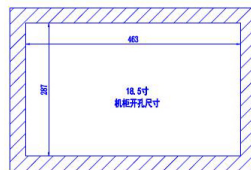

Panel PC Telestar N18H-FC-30J

DESCRIZIONE PRODOTTO

CONFIGURAZIONE PANEL PC

Modello	Panel PC Telestar N18H-FC-30J
Schermo	18,5 pollici 16:9
Risoluzione / Luminosità	1920 x 1080 / 350 cd/m2
Frontale	True Flat Touch Capacitivo
Montaggio	Pannello o Vesa
Processore	Celeron J6412 Quad-core 2,6 Ghz
RAM	Max 16 GB DDR4
Dischi	1 x 2,5 SATA + 1 x mSATA
Porte di rete	2 X ETH
Porte Seriali	2 x RS232/485
Porte USB	4 x USB 3.0
Uscite Video	1 x VGA - 1 x DVI-I
Webcam	NO
Espansioni	1 x miniPCle
I/O Digitali	0 x Digital I/O
Alimentazione	12-24 VDC
Range Temperatura	da -20 a +60