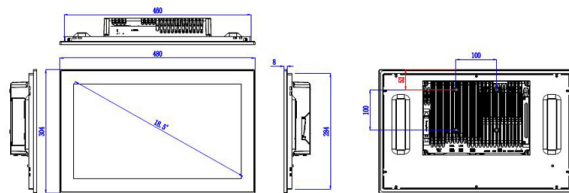

Panel PC Telestar N18H-FC-30J

DESCRIZIONE PRODOTTO

CONFIGURAZIONE PANEL PC

Modello	Panel PC Telestar N18H-FC-30J
Schermo	18,5 pollici 16:9
Risoluzione / Luminosità	1920 x 1080 / 350 cd/m2
Frontale	True Flat Touch Capacitivo
Montaggio	Pannello o Vesa
Processore	Celeron J6412 Quad-core 2,6 Ghz
RAM	Max 16 GB DDR4
Dischi	1 x 2,5 SATA + 1 x mSATA
Porte di rete	2 X ETH
Porte Seriali	2 x RS232/485
Porte USB	4 x USB 3.0
Uscite Video	1 x VGA - 1 x DVI-I
Webcam	NO
Espansioni	1 x miniPCle
I/O Digitali	0 x Digital I/O
Alimentazione	12-24 VDC
Range Temperatura	da -20 a +60