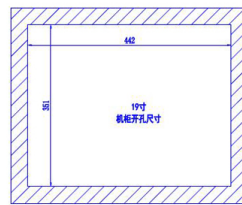

Panel PC Telestar N190-FC-30J

DESCRIZIONE PRODOTTO

CONFIGURAZIONE PANEL PC

Modello	Panel PC Telestar N190-FC-30J
Schermo	19 pollici 4:3
Risoluzione / Luminosità	1280 x 1024 / 250 cd/m ²
Frontale	True Flat Touch Capacitivo
Montaggio	Pannello o Vesa
Processore	Celeron J6412 Quad-core 2,6 Ghz
RAM	Max 16 GB DDR4
Dischi	1 x 2,5 SATA + 1 x mSATA
Porte di rete	2 X ETH
Porte Seriali	2 x RS232/485
Porte USB	4 x USB 3.0
Uscite Video	1 x VGA - 1 x DVI-I
Webcam	NO
Espansioni	1 x miniPCle
I/O Digitali	0 x Digital I/O
Alimentazione	12-24 VDC
Range Temperatura	da -20 a +60