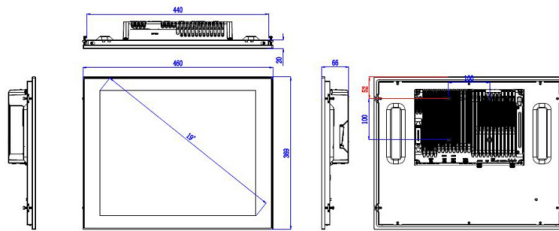

Panel PC Telestar N190-FC-30J

DESCRIZIONE PRODOTTO

CONFIGURAZIONE PANEL PC

Modello	Panel PC Telestar N190-FC-30J
Schermo	19 pollici 4:3
Risoluzione / Luminosità	1280 x 1024 / 250 cd/m ²
Frontale	True Flat Touch Capacitivo
Montaggio	Pannello o Vesa
Processore	Celeron J6412 Quad-core 2,6 Ghz
RAM	Max 16 GB DDR4
Dischi	1 x 2,5 SATA + 1 x mSATA
Porte di rete	2 X ETH
Porte Seriali	2 x RS232/485
Porte USB	4 x USB 3.0
Uscite Video	1 x VGA - 1 x DVI-I
Webcam	NO
Espansioni	1 x miniPCle
I/O Digitali	0 x Digital I/O
Alimentazione	12-24 VDC
Range Temperatura	da -20 a +60