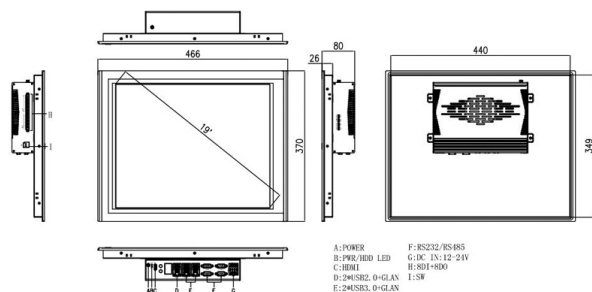

Modello	Panel PC Telestar N190-CR-405
Schermo	19 pollici 4:3
Risoluzione / Luminosità	1280 x 1024 / 250 cd/m2
Frontale	Cornice Alluminio Touch Resistivo
Montaggio	Pannello o Vesa
Processore	Core i5-8500T Esa-core 2,1 Ghz
RAM	Max 64 GB DDR4
Dischi	1 x mSATA + 1 x M.2 2280
Porte di rete	3 X ETH
Porte Seriali	4 x RS232/485
Porte USB	2 x USB 2.0 - 4 x USB 3.0
Uscite Video	1 x HDMI
Webcam	NO
Espansioni	1 x miniPCle
I/O Digitali	8 IN 8 OUT x Digital I/O
Alimentazione	12-24 VDC
Range Temperatura	0 +50