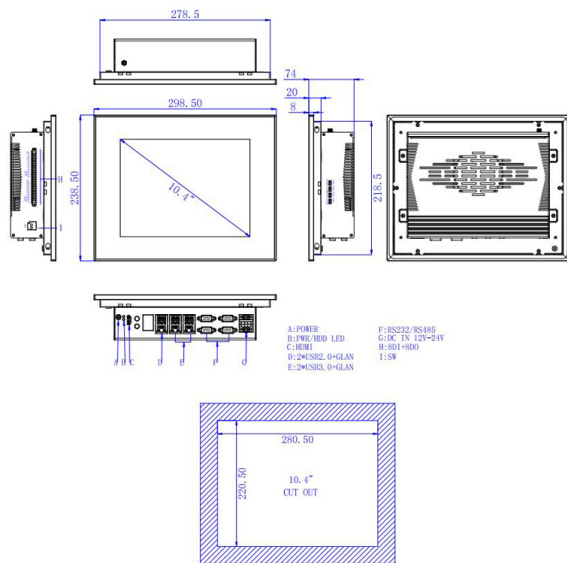

DESCRIZIONE PRODOTTO

CONFIGURAZIONE PANEL PC

Modello	Panel PC Telestar N10H-FC-407
Schermo	10,4 pollici 4:3
Risoluzione / Luminosità	1024 x 768 / 350 cd/m2
Frontale	True Flat Touch Capacitivo
Montaggio	Pannello o Vesa
Processore	Core i7-8700T Esa-core 2,4 Ghz
RAM	Max 64 GB DDR4
Dischi	1 x mSATA + 1 x M.2 2280
Porte di rete	3 X ETH
Porte Seriali	4 x RS232/485
Porte USB	2 x USB 2.0 - 4 x USB 3.0
Uscite Video	1 x HDMI
Webcam	NO
Espansioni	1 x miniPCIe
I/O Digitali	8 IN 8 OUT x Digital I/O
Alimentazione	12-24 VDC
Range Temperatura	0 +50