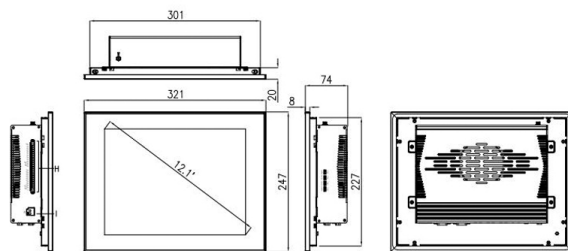

Panel PC Telestar N12H-FC-407

DESCRIZIONE PRODOTTO

CONFIGURAZIONE PANEL PC

Modello	Panel PC Telestar N12H-FC-407
Schermo	12,1 pollici 4:3
Risoluzione / Luminosità	1024 x 768 / 350 cd/m2
Frontale	True Flat Touch Capacitivo
Montaggio	Pannello o Vesa
Processore	Core i7-8700T Esa-core 2,4 Ghz
RAM	Max 64 GB DDR4
Dischi	1 x mSATA + 1 x M.2 2280
Porte di rete	3 X ETH
Porte Seriali	4 x RS232/485
Porte USB	2 x USB 2.0 - 4 x USB 3.0
Uscite Video	1 x HDMI
Webcam	NO
Espansioni	1 x miniPCIe
I/O Digitali	8 IN 8 OUT x Digital I/O
Alimentazione	12-24 VDC
Range Temperatura	0 +50