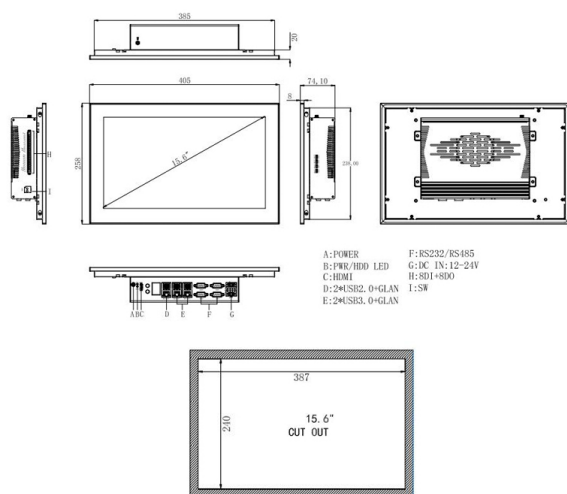

# Panel PC Telestar N157-FC-403

## DESCRIZIONE PRODOTTO

### CONFIGURAZIONE PANEL PC

<b>Modello</b>	Panel PC Telestar N157-FC-403
<b>Schermo</b>	15,6 pollici 16:9
<b>Risoluzione / Luminosità</b>	1920 x 1080 / 250 cd/m2
<b>Frontale</b>	True Flat Touch Capacitivo
<b>Montaggio</b>	Pannello o Vesa
<b>Processore</b>	Core i3-8100T Quad-core 3,1 Ghz
<b>RAM</b>	Max 64 GB DDR4
<b>Dischi</b>	1 x mSATA + 1 x M.2 2280
<b>Porte di rete</b>	3 X ETH
<b>Porte Seriali</b>	4 x RS232/485
<b>Porte USB</b>	2 x USB 2.0 - 4 x USB 3.0
<b>Uscite Video</b>	1 x HDMI
<b>Webcam</b>	NO
<b>Espansioni</b>	1 x miniPCIe
<b>I/O Digitali</b>	8 IN 8 OUT x Digital I/O
<b>Alimentazione</b>	12-24 VDC
<b>Range Temperatura</b>	0 +50