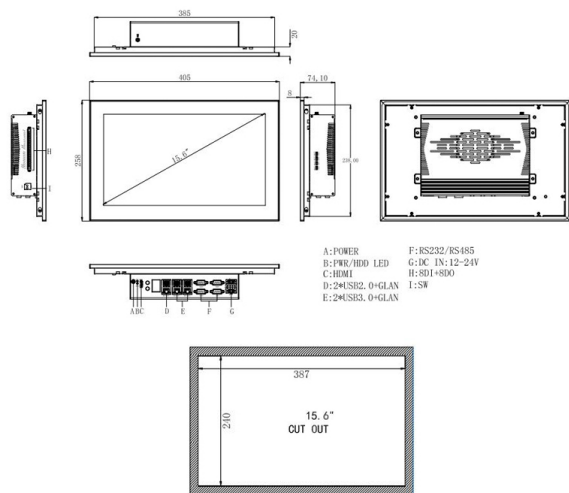

Panel PC Telestar N157-FC-407

DESCRIZIONE PRODOTTO

CONFIGURAZIONE PANEL PC

Modello	Panel PC Telestar N157-FC-407
Schermo	15,6 pollici 16:9
Risoluzione / Luminosità	1920 x 1080 / 250 cd/m2
Frontale	True Flat Touch Capacitivo
Montaggio	Pannello o Vesa
Processore	Core i7-8700T Esa-core 2,4 Ghz
RAM	Max 64 GB DDR4
Dischi	1 x mSATA + 1 x M.2 2280
Porte di rete	3 X ETH
Porte Seriali	4 x RS232/485
Porte USB	2 x USB 2.0 - 4 x USB 3.0
Uscite Video	1 x HDMI
Webcam	NO
Espansioni	1 x miniPCle
I/O Digitali	8 IN 8 OUT x Digital I/O
Alimentazione	12-24 VDC
Range Temperatura	0 +50