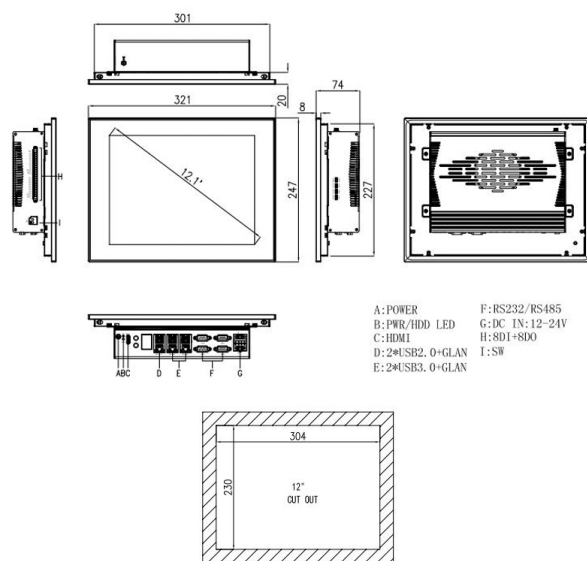

### CONFIGURAZIONE PANEL PC

<b>Modello</b>	Panel PC Telestar N12W-FR-403
<b>Schermo</b>	12,1 pollici 16:9
<b>Risoluzione / Luminosità</b>	1280 x 800 / 400 cd/m2
<b>Frontale</b>	True Flat Touch Resistivo
<b>Montaggio</b>	Pannello o Vesa
<b>Processore</b>	Core i3-8100T Quad-core 3,1 Ghz
<b>RAM</b>	Max 64 GB DDR4
<b>Dischi</b>	1 x mSATA + 1 x M.2 2280
<b>Porte di rete</b>	3 X ETH
<b>Porte Seriali</b>	4 x RS232/485
<b>Porte USB</b>	2 x USB 2.0 - 4 x USB 3.0
<b>Uscite Video</b>	1 x HDMI
<b>Webcam</b>	NO
<b>Espansioni</b>	1 x miniPCle
<b>I/O Digitali</b>	8 IN 8 OUT x Digital I/O
<b>Alimentazione</b>	12-24 VDC
<b>Range Temperatura</b>	-20 +60