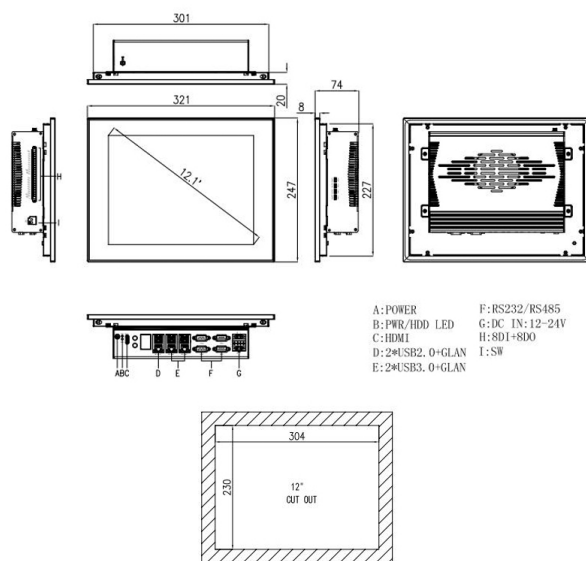

Panel PC Telestar N12W-FR-405

DESCRIZIONE PRODOTTO

CONFIGURAZIONE PANEL PC

Modello	Panel PC Telestar N12W-FR-405
Schermo	12,1 pollici 16:9
Risoluzione / Luminosità	1280 x 800 / 400 cd/m2
Frontale	True Flat Touch Resistivo
Montaggio	Pannello o Vesa
Processore	Core i5-8500T Esa-core 2,1 Ghz
RAM	Max 64 GB DDR4
Dischi	1 x mSATA + 1 x M.2 2280
Porte di rete	3 X ETH
Porte Seriali	4 x RS232/485
Porte USB	2 x USB 2.0 - 4 x USB 3.0
Uscite Video	1 x HDMI
Webcam	NO
Espansioni	1 x miniPCle
I/O Digitali	8 IN 8 OUT x Digital I/O
Alimentazione	12-24 VDC
Range Temperatura	-20 +60