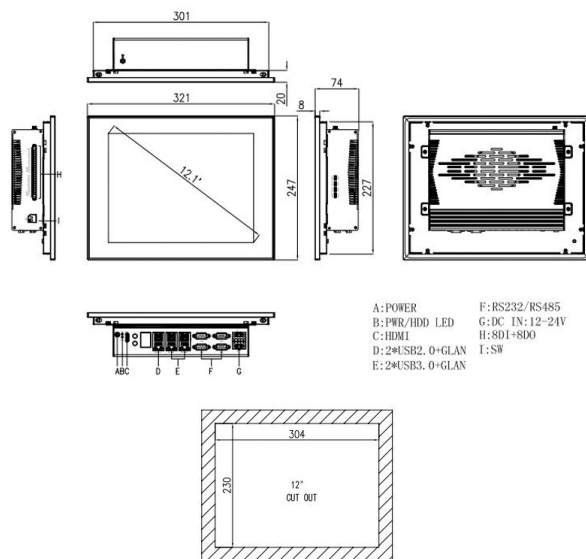

### CONFIGURAZIONE PANEL PC

<b>Modello</b>	Panel PC Telestar N12W-FR-407
<b>Schermo</b>	12,1 pollici 16:9
<b>Risoluzione / Luminosità</b>	1280 x 800 / 400 cd/m2
<b>Frontale</b>	True Flat Touch Resistivo
<b>Montaggio</b>	Pannello o Vesa
<b>Processore</b>	Core i7-8700T Esa-core 2,4 Ghz
<b>RAM</b>	Max 64 GB DDR4
<b>Dischi</b>	1 x mSATA + 1 x M.2 2280
<b>Porte di rete</b>	3 X ETH
<b>Porte Seriali</b>	4 x RS232/485
<b>Porte USB</b>	2 x USB 2.0 - 4 x USB 3.0
<b>Uscite Video</b>	1 x HDMI
<b>Webcam</b>	NO
<b>Espansioni</b>	1 x miniPCle
<b>I/O Digitali</b>	8 IN 8 OUT x Digital I/O
<b>Alimentazione</b>	12-24 VDC
<b>Range Temperatura</b>	-20 +60