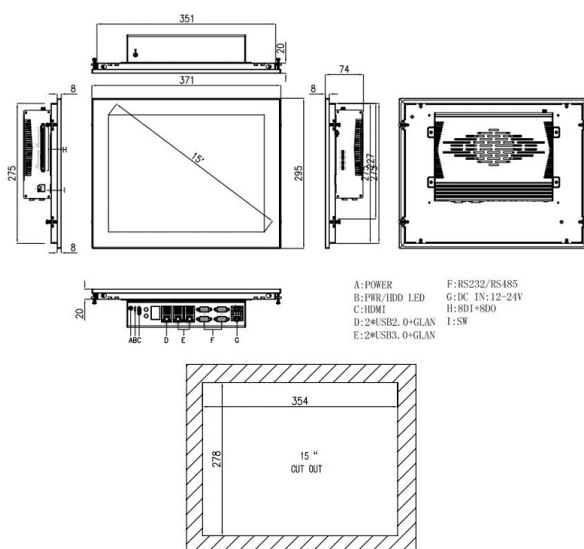

Panel PC Telestar N150-FR-403

DESCRIZIONE PRODOTTO

CONFIGURAZIONE PANEL PC

| | |
|---------------------------------|---------------------------------|
| Modello | Panel PC Telestar N150-FR-403 |
| Schermo | 15 pollici 4:3 |
| Risoluzione / Luminosità | 1024 x 768 / 350 cd/m2 |
| Frontale | True Flat Touch Resistivo |
| Montaggio | Pannello o Vesa |
| Processore | Core i3-8100T Quad-core 3,1 Ghz |
| RAM | Max 64 GB DDR4 |
| Dischi | 1 x mSATA + 1 x M.2 2280 |
| Porte di rete | 3 X ETH |
| Porte Seriali | 4 x RS232/485 |
| Porte USB | 2 x USB 2.0 - 4 x USB 3.0 |
| Uscite Video | 1 x HDMI |
| Webcam | NO |
| Espansioni | 1 x miniPCle |
| I/O Digitali | 8 IN 8 OUT x Digital I/O |
| Alimentazione | 12-24 VDC |
| Range Temperatura | -20 +60 |