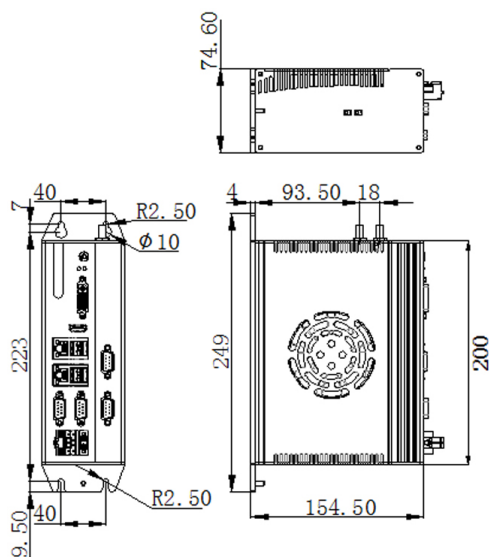

## Box PC Telestar NL-00-62C2-3

### CONFIGURAZIONE BOX PC

<b>Modello</b>	Box PC Telestar NL-00-62C2-3
<b>Montaggio</b>	Libro
<b>Processore</b>	Core i3-8100 Quad-core 3,6 Ghz
<b>RAM</b>	Max 32 GB DDR4
<b>Dischi</b>	1 x mSATA
<b>Porte di rete</b>	2 X ETH
<b>Porte Seriali</b>	2 x RS232/485
<b>Porte USB</b>	4 x USB 3.0
<b>Uscite Video</b>	1 x DVI-D - 1 x HDMI
<b>Espansioni</b>	1 x miniPCIe
<b>I/O Digitali</b>	0 x Digital I/O
<b>Alimentazione</b>	12-24 VDC
<b>Range Temperatura</b>	da -20 a +60