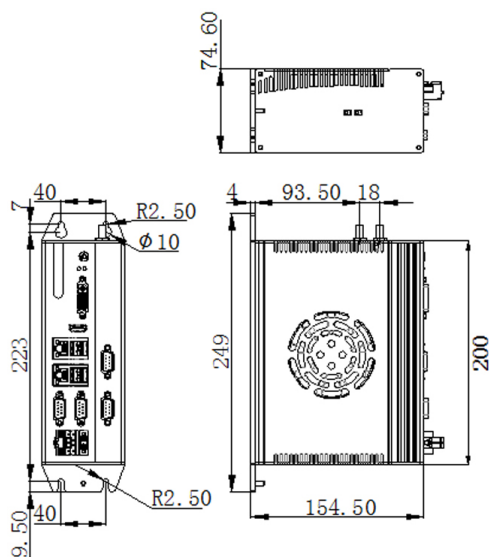

## CONFIGURAZIONE BOX PC

<b>Modello</b>	Box PC Telestar NL-00-62C2-5
<b>Montaggio</b>	Libro
<b>Processore</b>	Core i5-8400 Esa-core 2,8 Ghz
<b>RAM</b>	Max 32 GB DDR4
<b>Dischi</b>	1 x mSATA
<b>Porte di rete</b>	2 X ETH
<b>Porte Seriali</b>	2 x RS232/485
<b>Porte USB</b>	4 x USB 3.0
<b>Uscite Video</b>	1 x DVI-D - 1 x HDMI
<b>Espansioni</b>	1 x miniPCIe
<b>I/O Digitali</b>	0 x Digital I/O
<b>Alimentazione</b>	12-24 VDC
<b>Range Temperatura</b>	da -20 a +60