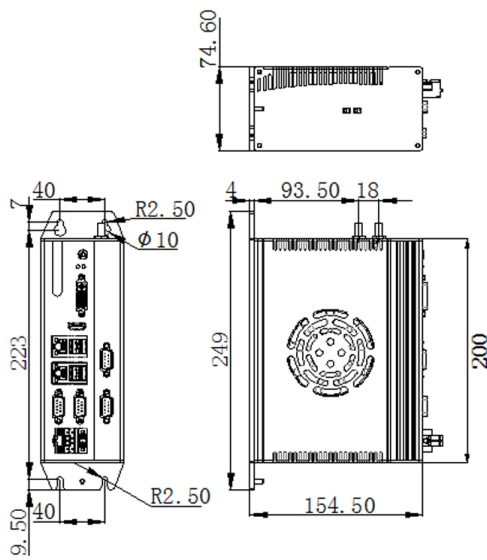

DESCRIZIONE PRODOTTO

CONFIGURAZIONE BOX PC

| | |
|--------------------------|-------------------------------|
| Modello | Box PC Telestar NL-00-62C2-7 |
| Montaggio | Libro |
| Processore | Core i7-8700 Esa-core 3,2 Ghz |
| RAM | Max 32 GB DDR4 |
| Dischi | 1 x mSATA |
| Porte di rete | 2 X ETH |
| Porte Seriali | 2 x RS232/485 |
| Porte USB | 4 x USB 3.0 |
| Uscite Video | 1 x DVI-D - 1 x HDMI |
| Espansioni | 1 x miniPCIe |
| I/O Digitali | 0 x Digital I/O |
| Alimentazione | 12-24 VDC |
| Range Temperatura | da -20 a +60 |