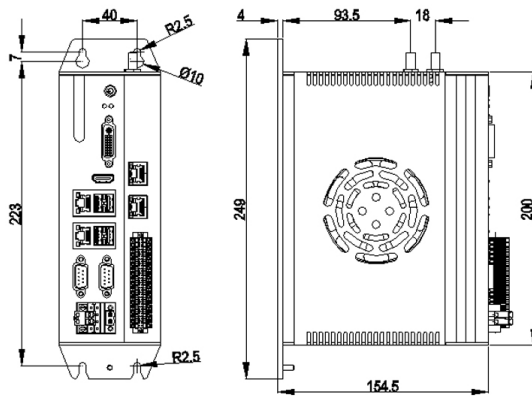

Box PC Telestar NL-00-62H2-5

DESCRIZIONE PRODOTTO

CONFIGURAZIONE BOX PC

Modello	Box PC Telestar NL-00-62H2-5
Montaggio	Libro
Processore	Core i5-8400 Esa-core 2,8 Ghz
RAM	Max 32 GB DDR4
Dischi	1 x mSATA
Porte di rete	2 X ETH0 - 2 x PoE
Porte Seriali	2 x RS232/485
Porte USB	4 x USB 3.0
Uscite Video	1 x DVI-D - 1 x HDMI
Espansioni	1 x miniPCIe
I/O Digitali	8 IN 8 OUT 4 Light 4 Trigger x Digital I/O
Alimentazione	12-24 VDC
Range Temperatura	da -20 a +60