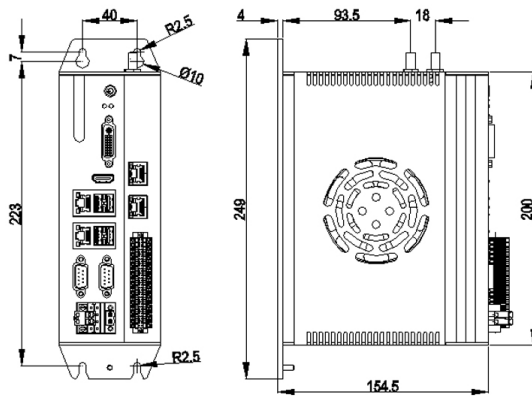

DESCRIZIONE PRODOTTO

CONFIGURAZIONE BOX PC

Modello	Box PC Telestar NL-00-62H2-7
Montaggio	Libro
Processore	Core i7-8700 Esa-core 3,2 Ghz
RAM	Max 32 GB DDR4
Dischi	1 x mSATA
Porte di rete	2 X ETH0 - 2 x PoE
Porte Seriali	2 x RS232/485
Porte USB	4 x USB 3.0
Uscite Video	1 x DVI-D - 1 x HDMI
Espansioni	1 x miniPCIe
I/O Digitali	8 IN 8 OUT 4 Light 4 Trigger x Digital I/O
Alimentazione	12-24 VDC
Range Temperatura	da -20 a +60