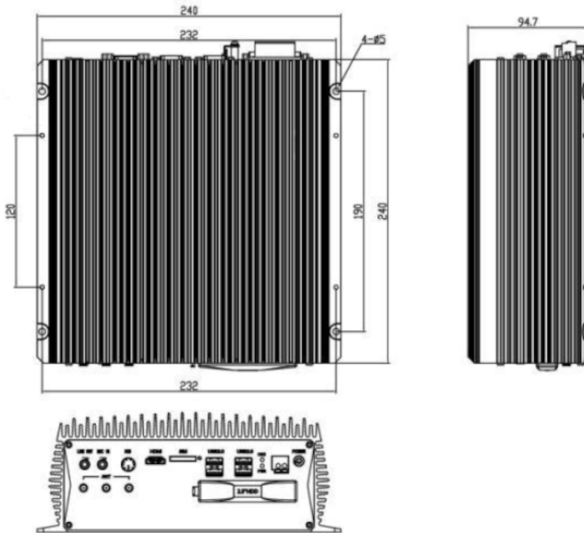

Box PC Telestar NP-01-300E-6

DESCRIZIONE PRODOTTO

CONFIGURAZIONE BOX PC

Modello	Box PC Telestar NP-01-300E-6
Montaggio	Parete
Processore	Core i5-8500T Esa-core 2,1 Ghz
RAM	Max 16 GB DDR4
Dischi	1 x 2,5 SATA + 1 x mSATA
Porte di rete	2 X ETH
Porte Seriali	2x RS2324 - 2 x RS232/485
Porte USB	4 x USB 2.0 - 4 x USB 3.0
Uscite Video	1 x VGA - 1 x DVI-D - 1 x HDMI
Espansioni	1 x PCIe - 2 x miniPCIe
I/O Digitali	0 x Digital I/O
Alimentazione	12-24 VDC
Range Temperatura	-20 +60