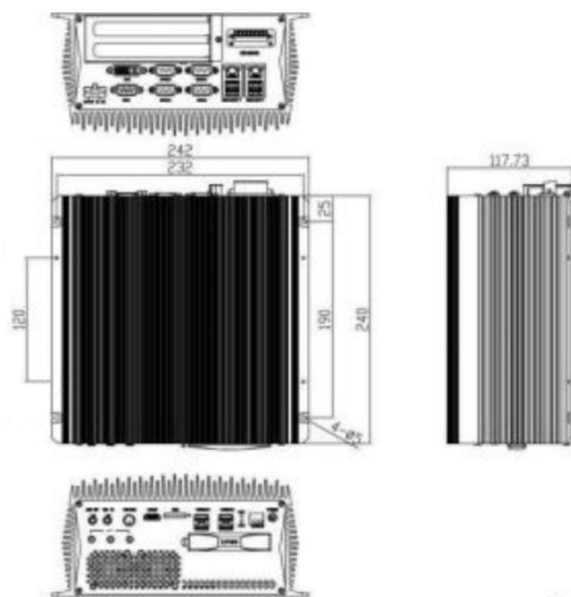

## Box PC Telestar NP-01-32HE-C

### CONFIGURAZIONE BOX PC

<b>Modello</b>	Box PC Telestar NP-01-32HE-C
<b>Montaggio</b>	Parete
<b>Processore</b>	Celeron G3930 Dual-core 2,9 Ghz
<b>RAM</b>	Max 16 GB DDR4
<b>Dischi</b>	1 x 2,5 SATA + 1 x mSATA
<b>Porte di rete</b>	4 X ETH
<b>Porte Seriali</b>	4x RS2324 - 2 x RS232/485
<b>Porte USB</b>	4 x USB 2.0 - 4 x USB 3.0
<b>Uscite Video</b>	1 x VGA - 1 x DVI-D - 1 x HDMI
<b>Espansioni</b>	1 x PCIe - 2 x miniPCIe
<b>I/O Digitali</b>	0 x Digital I/O
<b>Alimentazione</b>	12-24 VDC
<b>Range Temperatura</b>	-20 +60