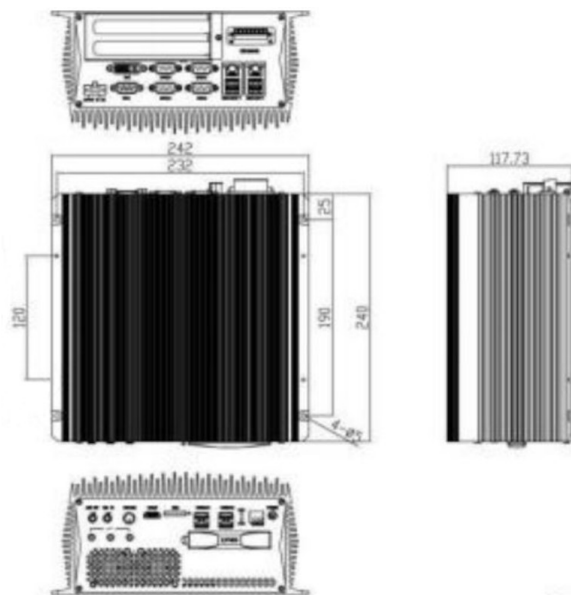

Box PC Telestar NP-01-32HE-8

DESCRIZIONE PRODOTTO

CONFIGURAZIONE BOX PC

Modello	Box PC Telestar NP-01-32HE-8
Montaggio	Parete
Processore	Core i7-8700T Esa-core 2,4 Ghz
RAM	Max 16 GB DDR4
Dischi	1 x 2,5 SATA + 1 x mSATA
Porte di rete	4 X ETH
Porte Seriali	4x RS2324 - 2 x RS232/485
Porte USB	4 x USB 2.0 - 4 x USB 3.0
Uscite Video	1 x VGA - 1 x DVI-D - 1 x HDMI
Espansioni	1 x PCIe - 2 x miniPCIe
I/O Digitali	0 x Digital I/O
Alimentazione	12-24 VDC
Range Temperatura	-20 +60