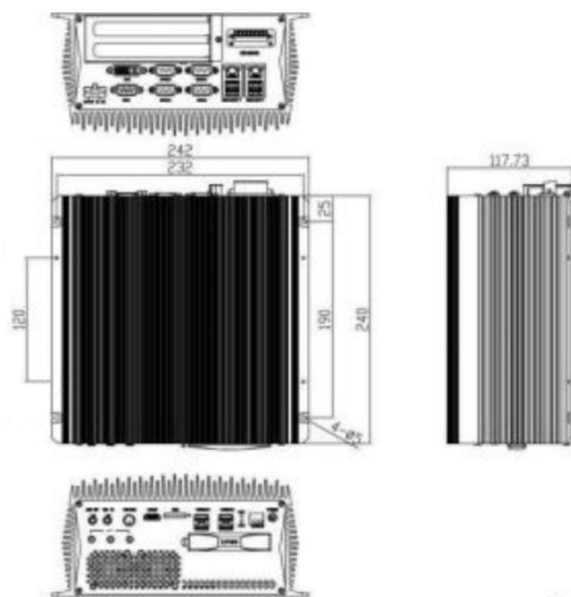

Box PC Telestar NP-01-34HE-3

DESCRIZIONE PRODOTTO

CONFIGURAZIONE BOX PC

Modello	Box PC Telestar NP-01-34HE-3
Montaggio	Parete
Processore	Core i3-6100T Dual-core 3,2 Ghz
RAM	Max 16 GB DDR4
Dischi	1 x 2,5 SATA + 1 x mSATA
Porte di rete	6 X ETH
Porte Seriali	4x RS232
Porte USB	4 x USB 2.0 - 4 x USB 3.0
Uscite Video	1 x VGA - 1 x DVI-D - 1 x HDMI
Espansioni	1 x PCIe - 2 x miniPCIe
I/O Digitali	0 x Digital I/O
Alimentazione	12-24 VDC
Range Temperatura	-20 +60