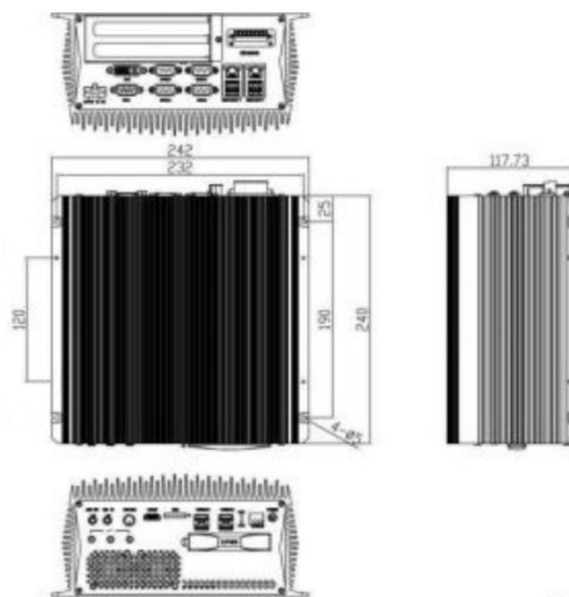

Box PC Telestar NP-01-34HE-6

DESCRIZIONE PRODOTTO

CONFIGURAZIONE BOX PC

Modello	Box PC Telestar NP-01-34HE-6
Montaggio	Parete
Processore	Core i5-8500T Esa-core 2,1 Ghz
RAM	Max 16 GB DDR4
Dischi	1 x 2,5 SATA + 1 x mSATA
Porte di rete	6 X ETH
Porte Seriali	4x RS232
Porte USB	4 x USB 2.0 - 4 x USB 3.0
Uscite Video	1 x VGA - 1 x DVI-D - 1 x HDMI
Espansioni	1 x PCIe - 2 x miniPCIe
I/O Digitali	0 x Digital I/O
Alimentazione	12-24 VDC
Range Temperatura	-20 +60