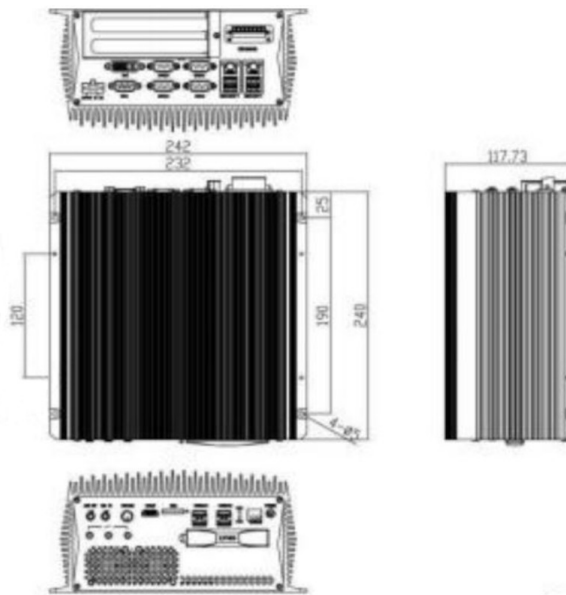

Box PC Telestar NP-01-34HE-7

DESCRIZIONE PRODOTTO

CONFIGURAZIONE BOX PC

Modello	Box PC Telestar NP-01-34HE-7
Montaggio	Parete
Processore	Core i7-6700T Quad-core 3,6 Ghz
RAM	Max 16 GB DDR4
Dischi	1 x 2,5 SATA + 1 x mSATA
Porte di rete	6 X ETH
Porte Seriali	4x RS232
Porte USB	4 x USB 2.0 - 4 x USB 3.0
Uscite Video	1 x VGA - 1 x DVI-D - 1 x HDMI
Espansioni	1 x PCIe - 2 x miniPCIe
I/O Digitali	0 x Digital I/O
Alimentazione	12-24 VDC
Range Temperatura	-20 +60